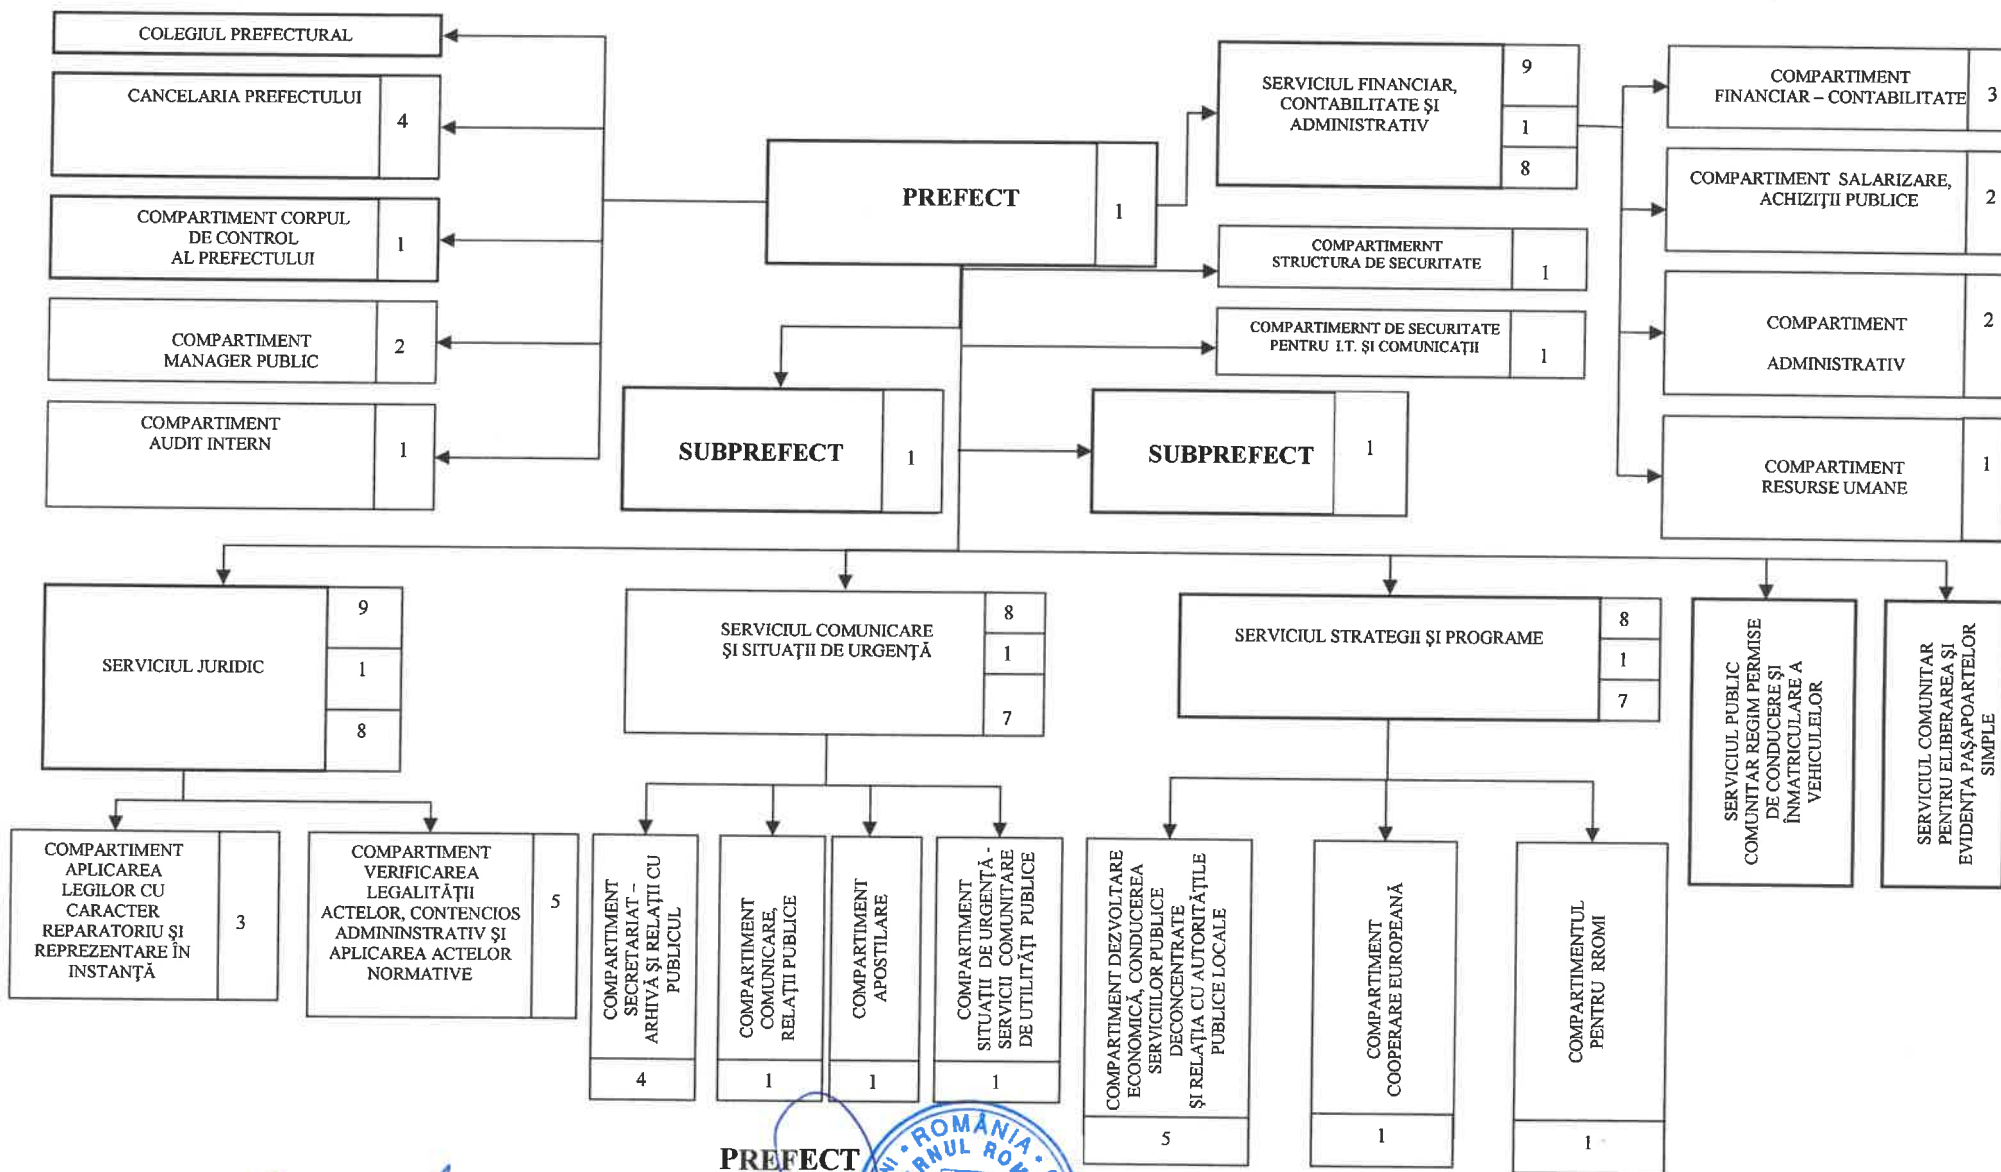

**STRUCTURA ORGANIZATORICĂ – INSTITUȚIA PREFECTULUI – JUDEȚUL BACĂU**

**SUBPREFECT**  
MARICICA-LUMINIȚA COȘA

**PREFECT**  
LIVIU-ALEXANDRU MIROȘANU